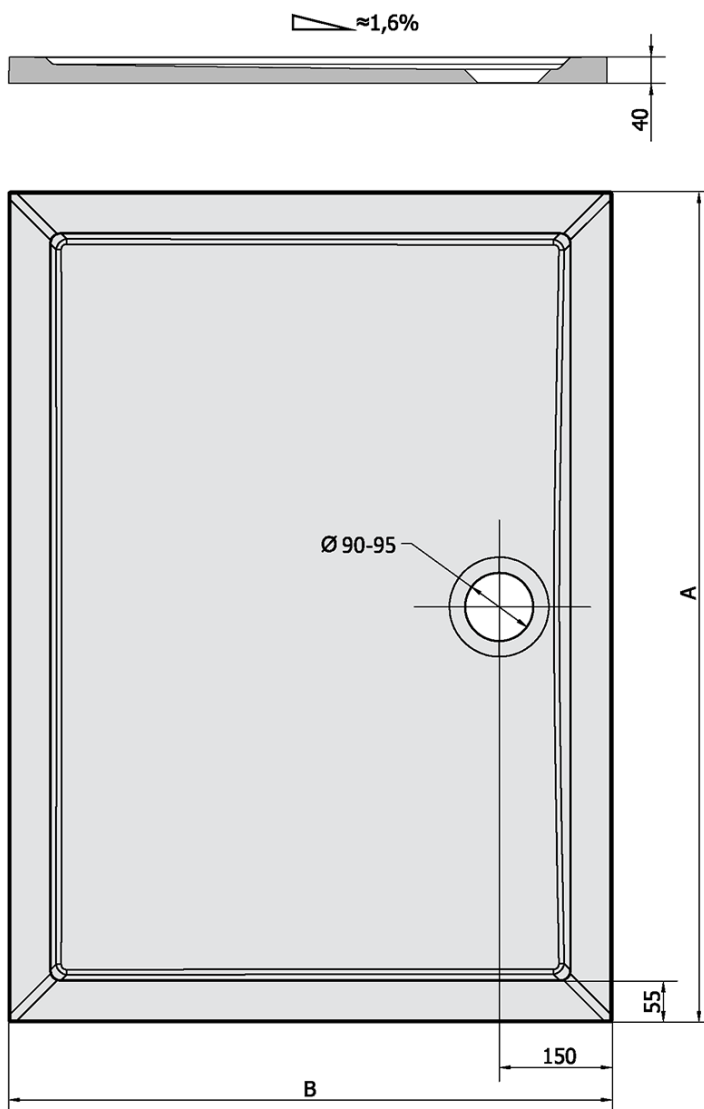

Produktový list

Objednací kód: **45511**

KARIA sprchová vanička z litého mramoru, obdélník
100x80x4cm, bílá

KARIA	kod	A	B
80x70	11091	800	700
90x70	44511	900	700
90x80	63511	900	800
100x70	71565	1000	700
100x80	45511	1000	800
100x90	51111	1000	900
110x80	46511	1100	800
110x90	59111	1100	900
120x70	47511	1200	700
120x80	48511	1200	800
120x90	49511	1200	900
120x100	26611	1200	1000